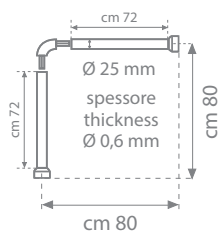

Asta doccia angolare

Corner shower rail
Barre angulaire de douche
Eckduschstange
Barra angular para cortinas
Угловые карнизы для душевой занавески

TANG 800

02

Bianco
White

Alluminio con laccatura epossidica e resine termoplastiche

Epoxy lacquered aluminium and thermoplastic resins
Aluminium laquage époxi et thermoplastique
Aluminium mit Epoxid-Beschichtung und Kunststoff
Aluminio pintado epoxi y resinas termoplásticas
Алюминий с эпоксидным покрытием и термопластичные смолы

13

Alluminio
anodizzato
Anodized
aluminum

Alluminio anodizzato e resine termoplastiche

Anodized aluminium and thermoplastic resins
Aluminium anodisé et thermoplastique
Eloxiertes Aluminium und Kunststoff
Aluminio anodizado y resinas termoplásticas
Анодированный алюминий и термопластичные смолы

Tenda consigliata:
Recommended shower curtain:
Rideau de douche recommandé:
Empfohlene Duschvorhang:
Se recomienda cortina de ducha:
Рекомендуемая занавеска:

180 cm

TANG 801

02

Bianco
White

Alluminio con laccatura epossidica e resine termoplastiche

Epoxy lacquered aluminium and thermoplastic resins
Aluminium laquage époxi et thermoplastique
Aluminium mit Epoxid-Beschichtung und Kunststoff
Aluminio pintado epoxi y resinas termoplásticas
Алюминий с эпоксидным покрытием и термопластичные смолы

13

Alluminio
anodizzato
Anodized
aluminum

Alluminio anodizzato e resine termoplastiche

Anodized aluminium and thermoplastic resins
Aluminium anodisé et thermoplastique
Eloxiertes Aluminium und Kunststoff
Aluminio anodizado y resinas termoplásticas
Анодированный алюминий и термопластичные смолы

240 cm

180 cm